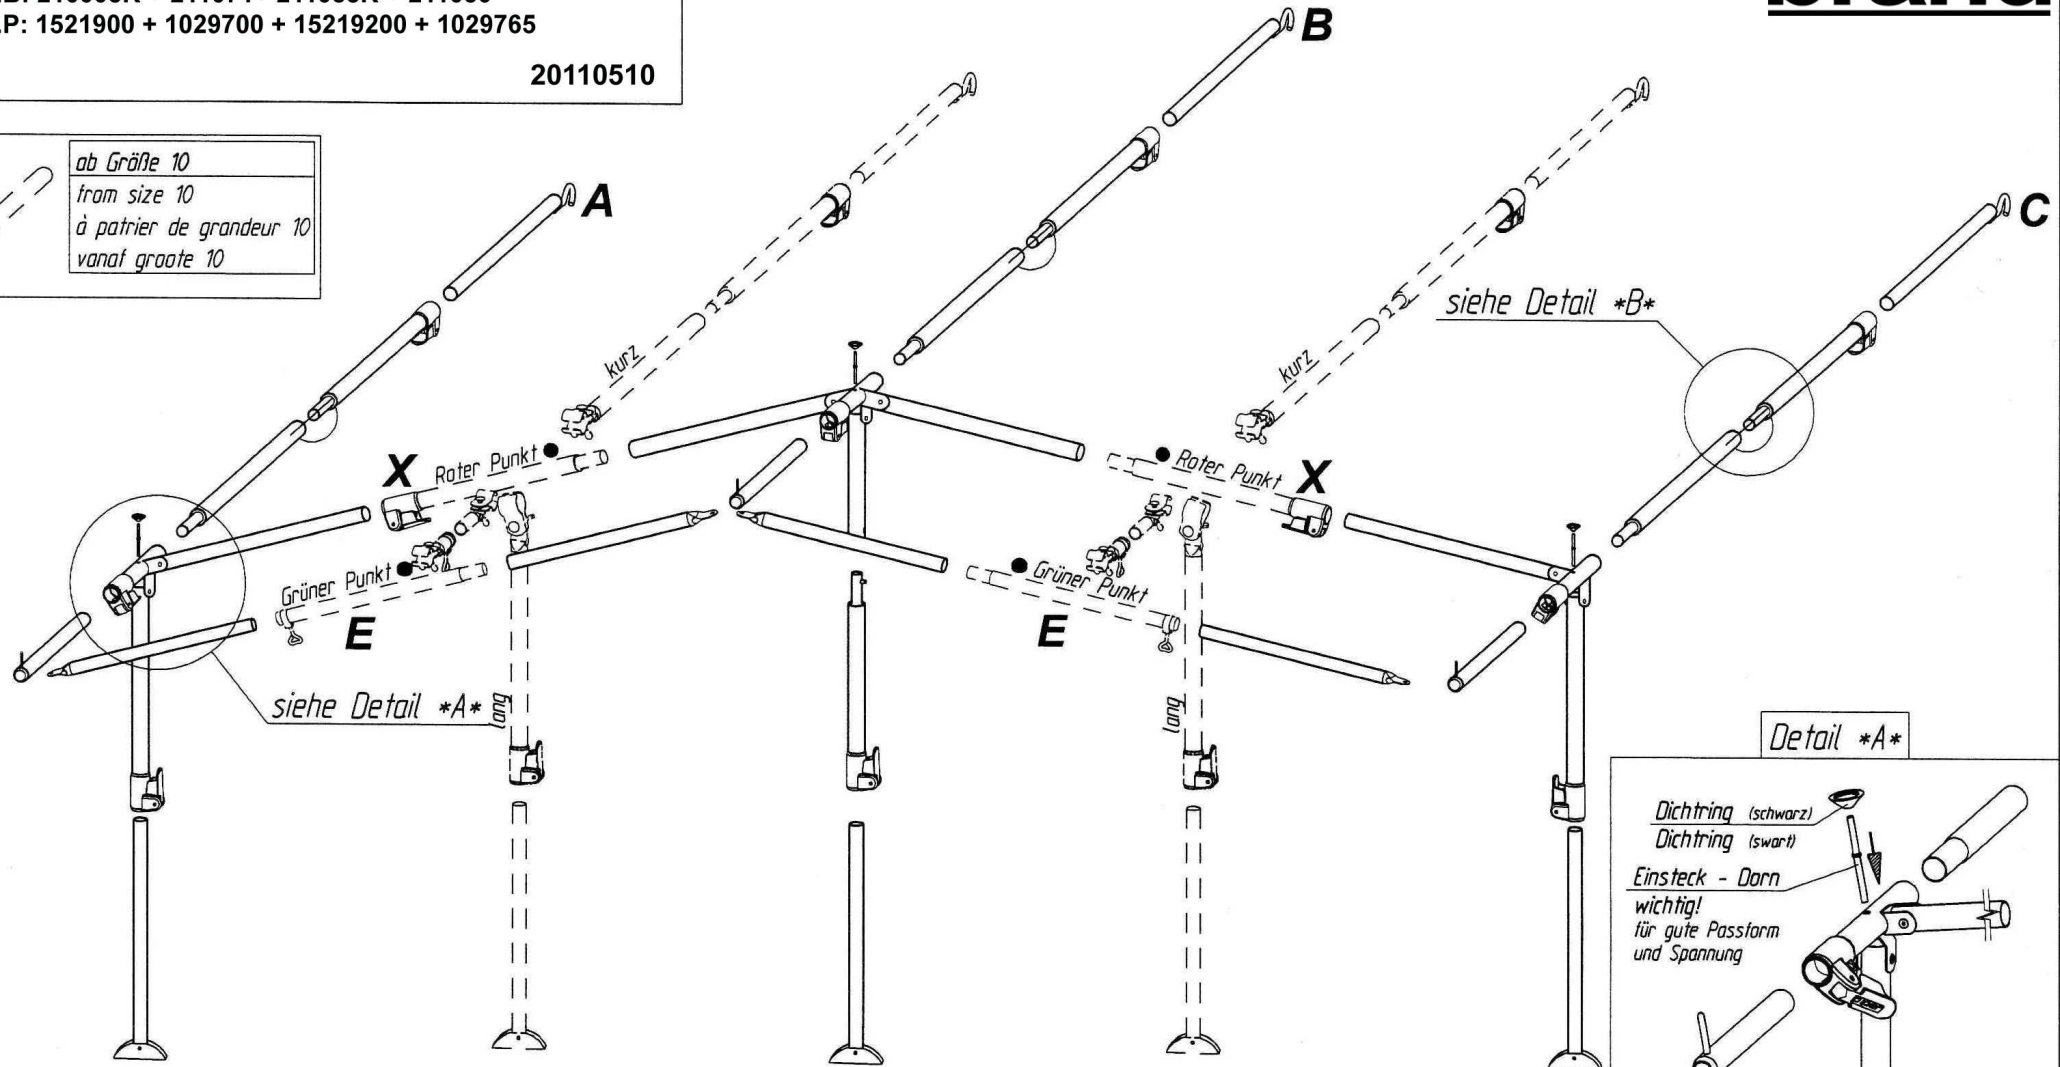

# Riogrande 280

VG05K + VE71 (bis Gr. 09) + VE85K (ab Gr.10)+ VE50(ab Gr.16)  
 Art.Nr.B: 210005K + 211071+ 211085K + 211050  
 Art.Nr.P: 1521900 + 1029700 + 15219200 + 1029765

20110510

ab Größe 10  
 from size 10  
 à partir de grandeur 10  
 vanaf grootte 10

siehe Detail \*A\*

siehe Detail \*B\*

### Detail \*A\*

insteek - nakpennen  
 belangrijk  
 voor goede pasvorm  
 en spanning

Goupille D' Assemblage  
 Important  
 Pour une belle finition  
 et une bonne tension

Fixation - Pins  
 Improves  
 the fit of  
 your awning