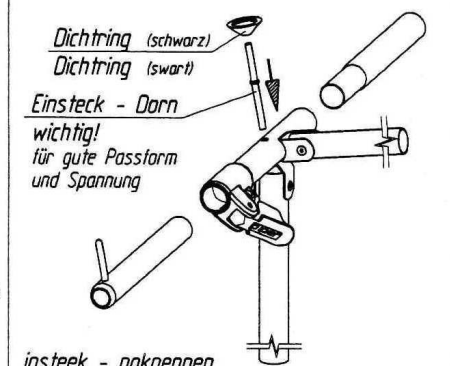

# Riogrande 280

VG05K + VE71 (bis Gr. 09) + VE85K (ab Gr.10)+ VE50(ab Gr.16)  
 Art.Nr.B: 210005K + 211071+ 211085K + 211050  
 Art.Nr.P: 1521900 + 1029700 + 15219200 + 1029765

20110510

ab Größe 10  
 from size 10  
 à partir de grandeur 10  
 vanaf grootte 10

siehe Detail \*A\*

siehe Detail \*B\*

### Detail \*A\*

insteek - nakpennen  
 belangrijk  
 voor goede pasvorm  
 en spanning

Goupille D' Assemblage  
 Important  
 Pour une belle finition  
 et une bonne tension

Fixation - Pins  
 Improves  
 the fit of  
 your awning