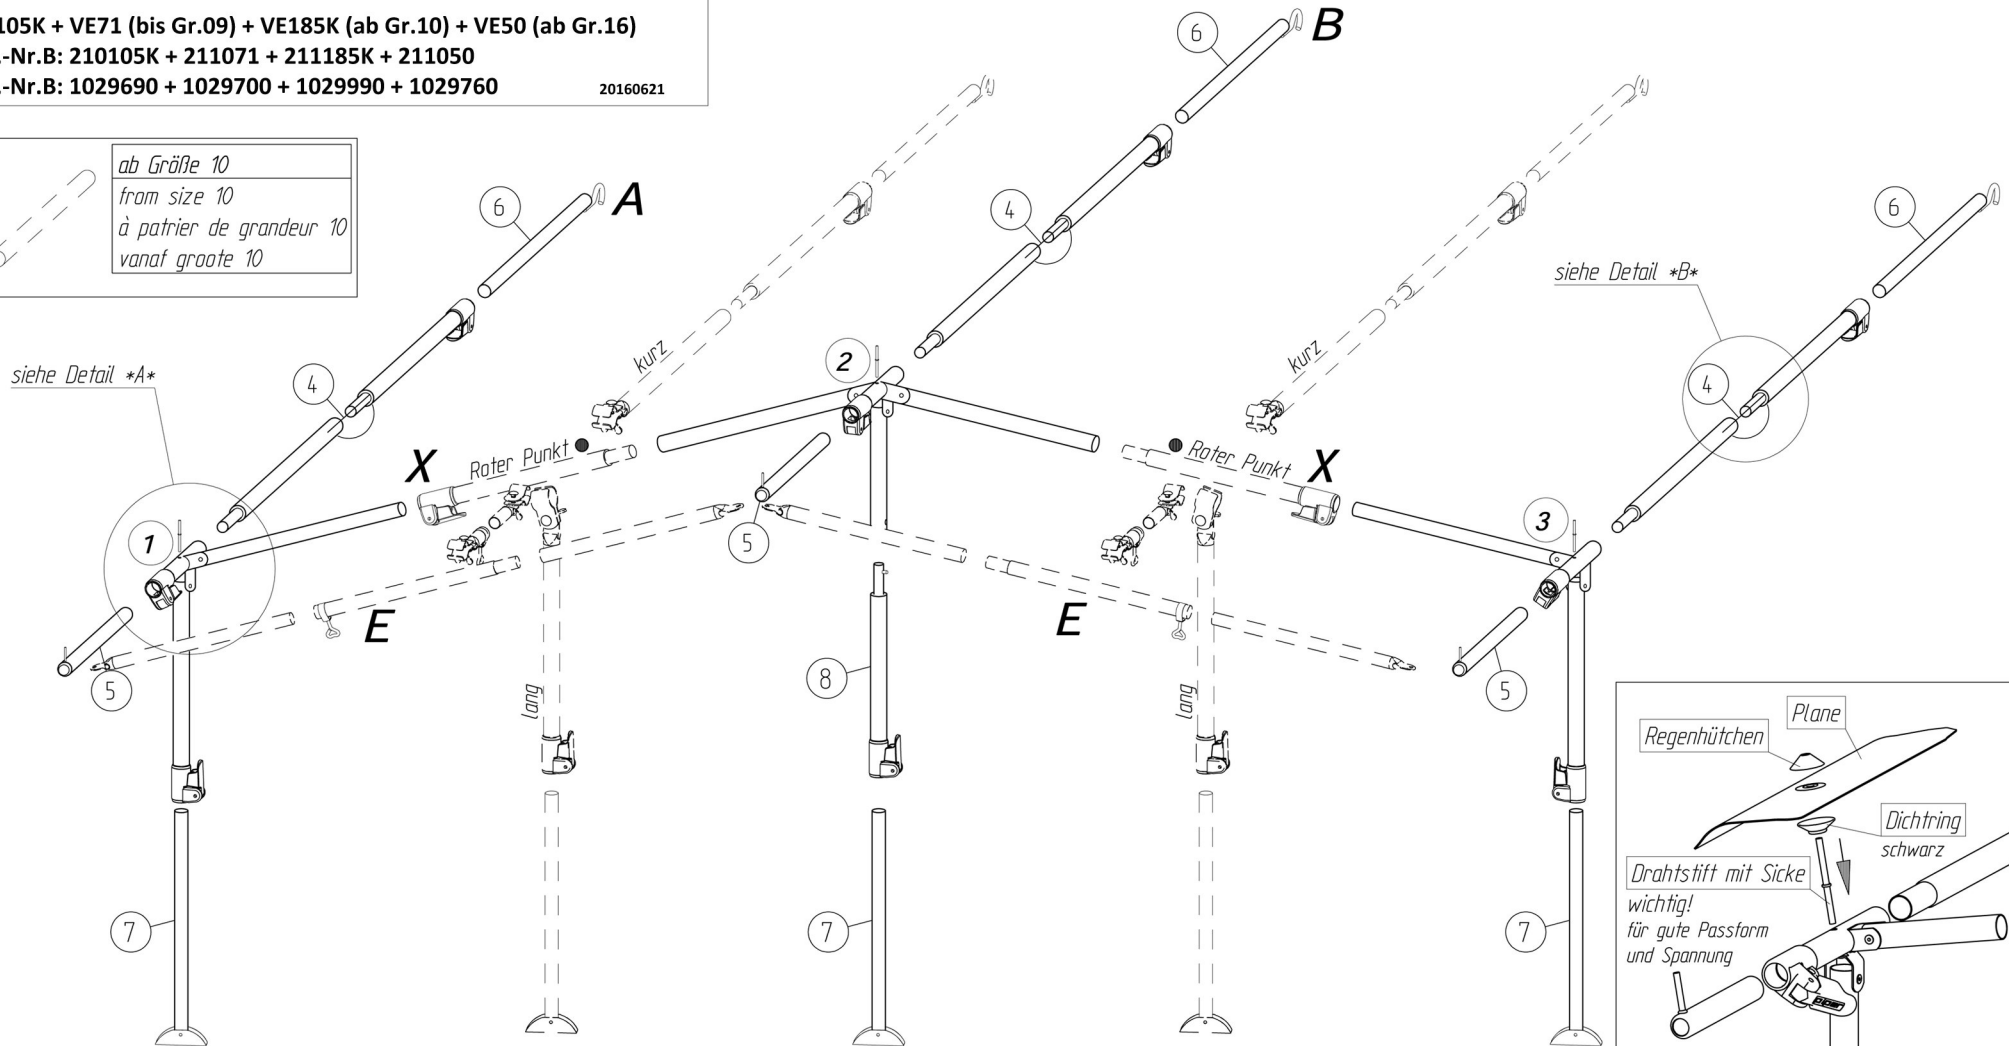

FINO 300

VG105K + VE71 (bis Gr.09) + VE185K (ab Gr.10) + VE50 (ab Gr.16)

Art.-Nr.B: 210105K + 211071 + 211185K + 211050

Art.-Nr.B: 1029690 + 1029700 + 1029990 + 1029760

20160621

ab Größe 10
from size 10
à partir de grandeur 10
vanaf grootte 10

siehe Detail *A*

siehe Detail *B*

<i>insteek - nakpennen</i>	<i>Fixation - Pins</i>
<i>belangrijk</i>	<i>Improves</i>
<i>voor goede pasvorm</i>	<i>the fit of</i>
<i>en spanning</i>	<i>your awning</i>

Goupille D' Assemblage
Important
Pour une belle finition
et une bonne tension