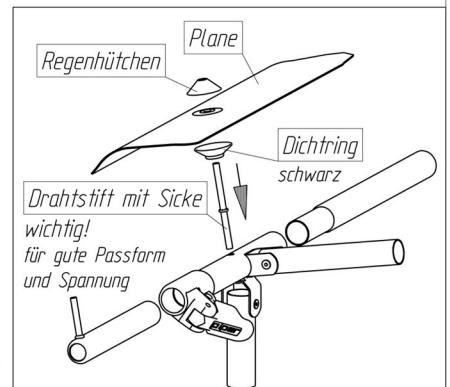

FINO 300

VG105K + VE71 (bis Gr.09) + VE185K (ab Gr.10) + VE50 (ab Gr.16)

Art.-Nr.B: 210105K + 211071 + 211185K + 211050

Art.-Nr.B: 1029690 + 1029700 + 1029990 + 1029760

20160621

ab Größe 10
from size 10
à partir de grandeur 10
vanaf grootte 10

siehe Detail *A*

siehe Detail *B*

<i>insteek - nakpennen</i>	<i>Fixation - Pins</i>
<i>belangrijk</i>	<i>Improves</i>
<i>voor goede pasvorm</i>	<i>the fit of</i>
<i>en spanning</i>	<i>your awning</i>

Goupille D' Assemblage
Important
Pour une belle finition
et une bonne tension