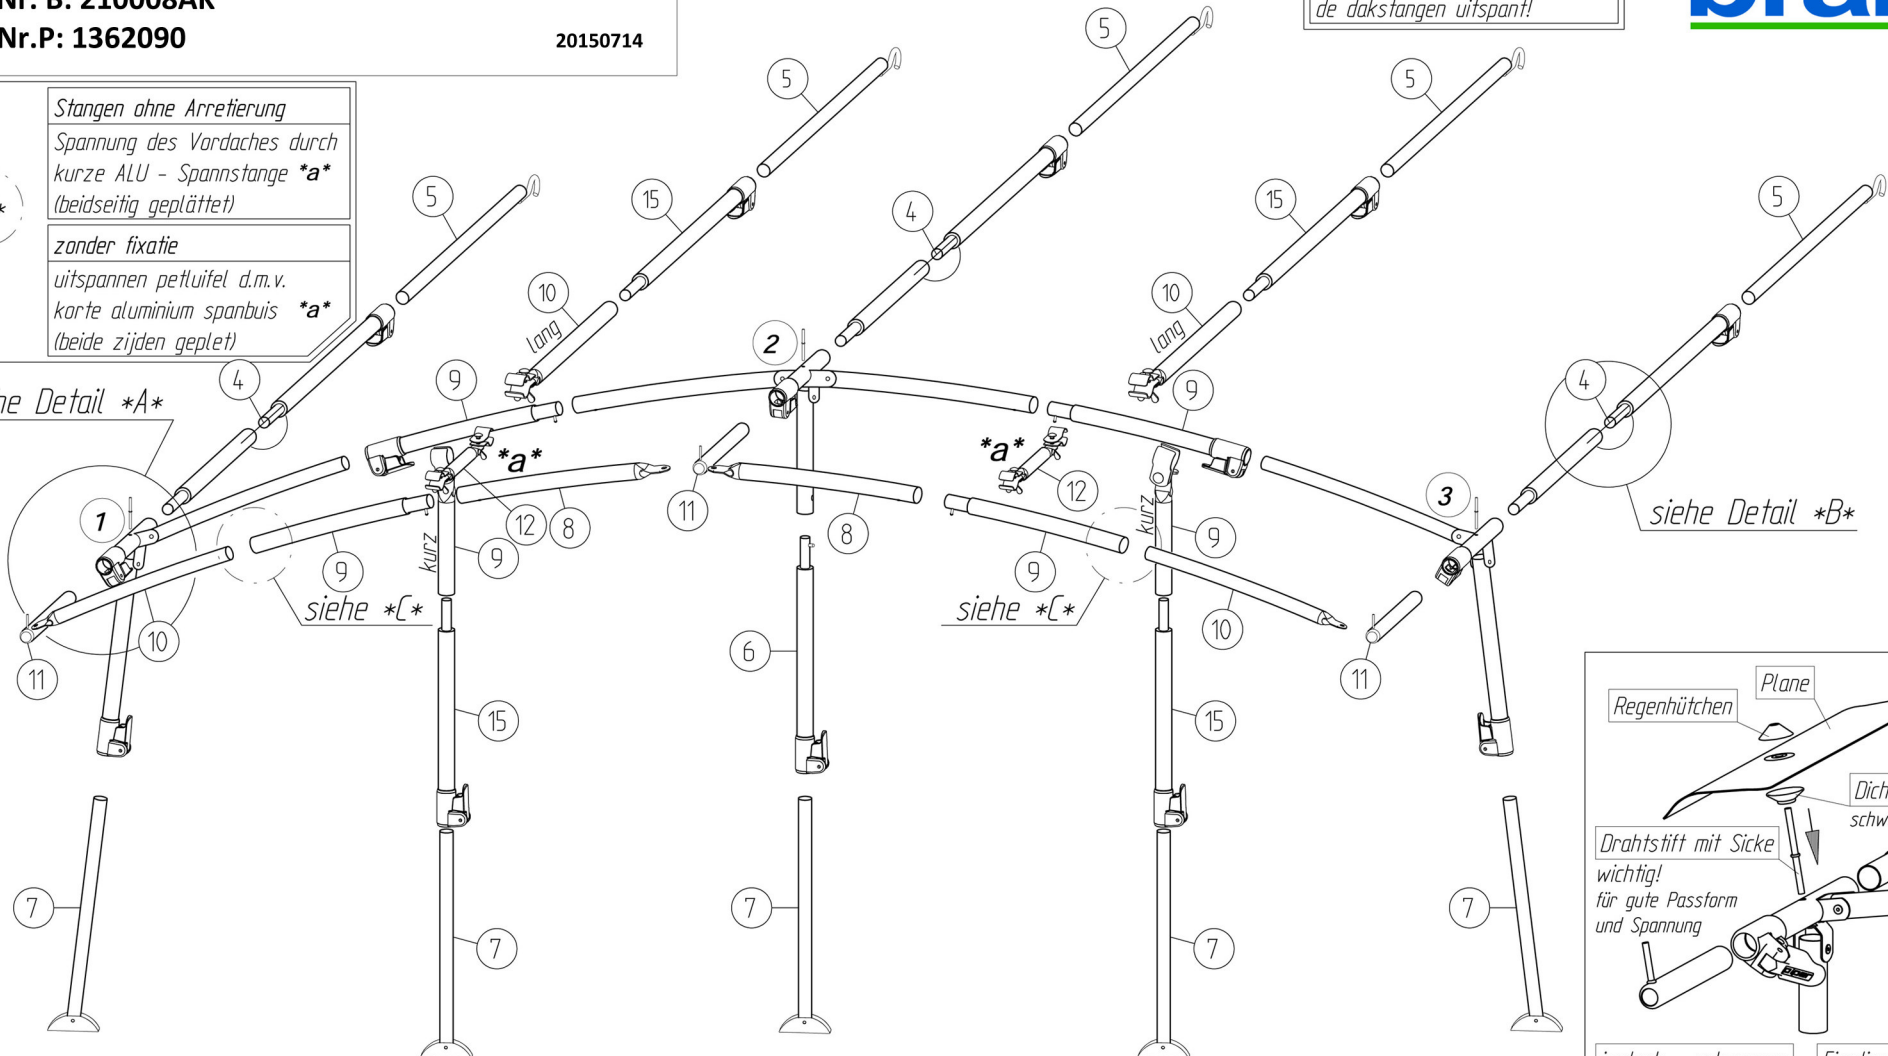

ARCADE 280

VG08AK

Art.Nr. B: 210008AK

Art.Nr.P: 1362090

20150714

kurze ALU - Spannstange *a*

vor dem Ausspannen
der Dachstange montieren!

kurze aluminium spannbuis *a*

spannbuis plaatsen, voordat u
de dakstangen uitspannt!

Stangen ohne Arretierung

Spannung des Vordaches durch
kurze ALU - Spannstange *a*
(beidseitig geplättet)

zonder fixatie

uitspannen per luifel d.m.v.
kurze aluminium spannbuis *a*
(beide zijden geplet)

siehe Detail *A*

siehe Detail *B*

siehe *C*

insteek - nakennen	Fixation - Pins
belangrijk	Improves
voor goede pasvorm	the fit of
en spanning	your awning

Goupille D' Assemblage
Important
Pour une belle finition
et une bonne tension