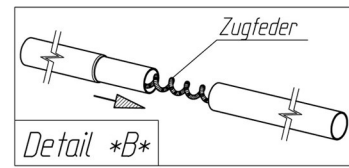

Stangen ohne Arretierung
 Spannung des Vordaches durch
 kurze ALU - Spannstange *a*
 (beidseitig geplättet)

zonder fixatie
 uitspannen per luifel d.m.v.
 korte aluminium spanbuis *a*
 (beide zijden geplet)

siehe Detail *A*

siehe Detail *B*

siehe *C*

insteek - nakennen	Fixation - Pins
belangrijk	Improves
voor goede pasvorm	the fit of
en spanning	your awning

Goupille D' Assemblage
 Important
 Pour une belle finition
 et une bonne tension