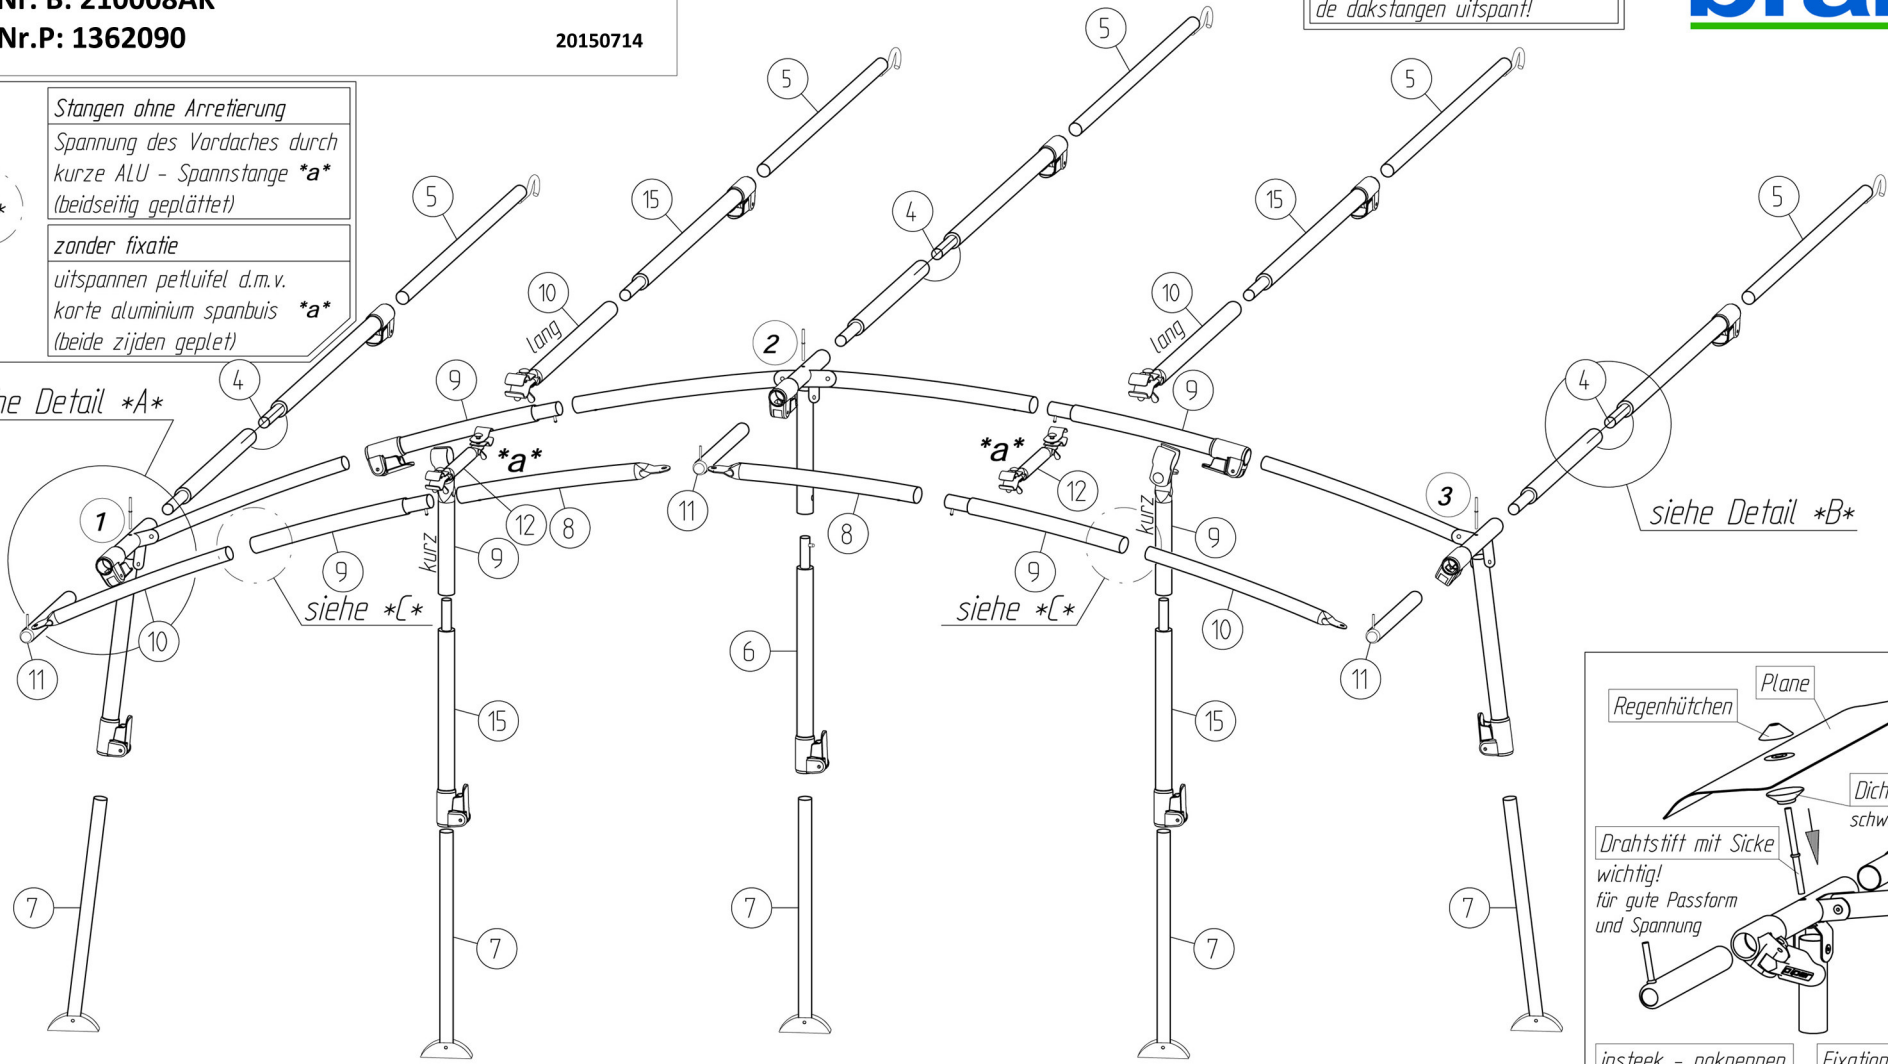

ARCADE 240

VG08AK
 Art.Nr. B: 210008AK
 Art.Nr.P: 1362090

20150714

kurze ALU - Spannstange *a*
 vor dem Ausspannen
 der Dachstange montieren!

kurte aluminium spanbuis *a*
 spanbuis plaatsen, voordat u
 de dakstangen uitspant!

Stangen ohne Arretierung
 Spannung des Vordaches durch
 kurze ALU - Spannstange *a*
 (beidseitig geplättet)

zonder fixatie
 uitspannen per luifel d.m.v.
 korte aluminium spanbuis *a*
 (beide zijden geplet)

siehe Detail *A*

siehe Detail *B*

siehe *C*

insteek - nakennen	Fixation - Pins
belangrijk	Improves
voor goede pasvorm	the fit of
en spanning	your awning

Goupille D' Assemblage
 Important
 Pour une belle finition
 et une bonne tension